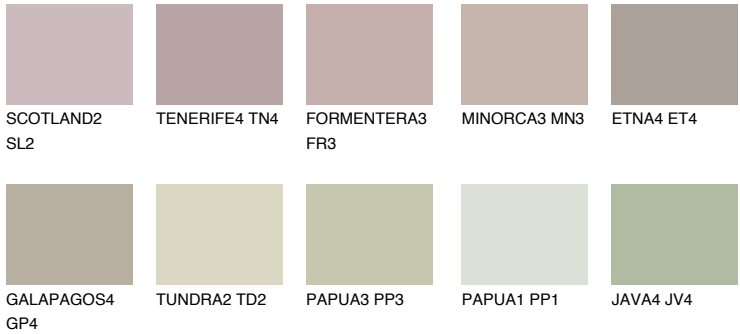

# COLOUR DETAILS

## MALTA3 ML3

49% TSR 44%

### Matching colours

#### COLOURS