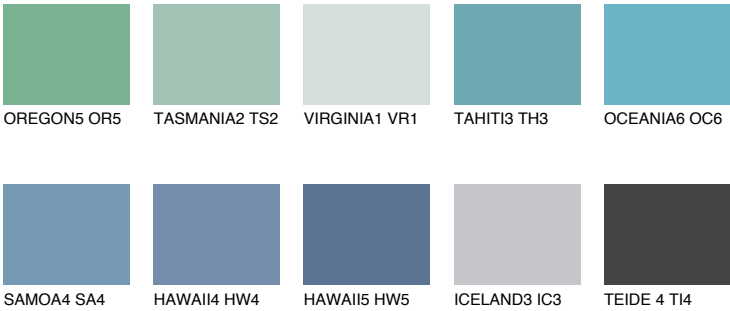

## OCEANIA5 OC5

47% **TSR** 56%

### Matching colours

#### COLOURS