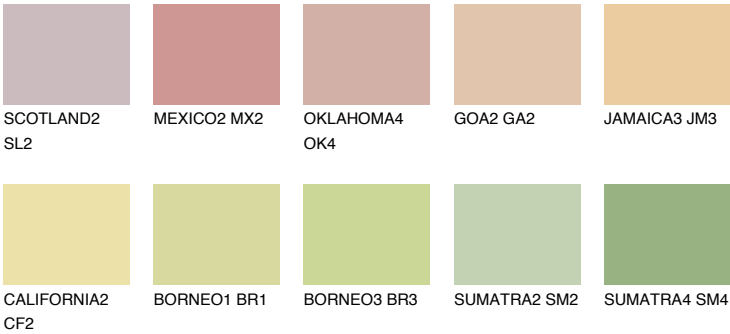

# COLOUR DETAILS

## NAMIB2 NM2

70% TSR 69%

### Matching colours

#### COLOURS