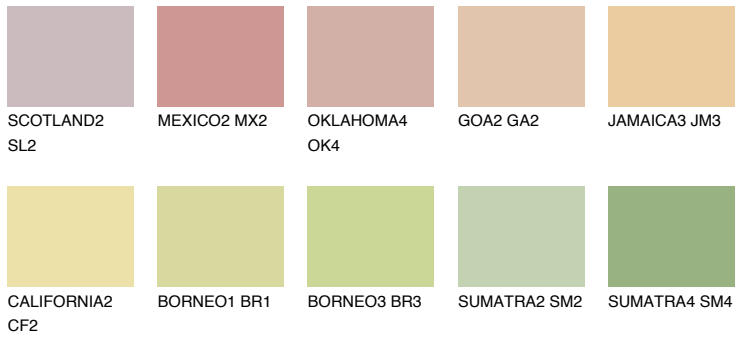

# COLOUR DETAILS

## NAMIB2 NM2

70% TSR 69%

### Matching colours

#### COLOURS