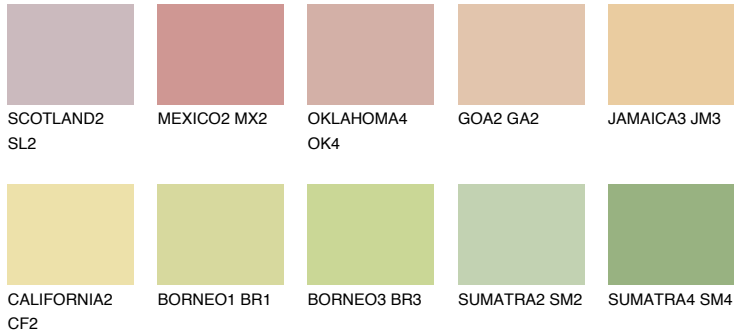

# COLOUR DETAILS

## NAMIB2 NM2

70% TSR 69%

### Matching colours

#### COLOURS