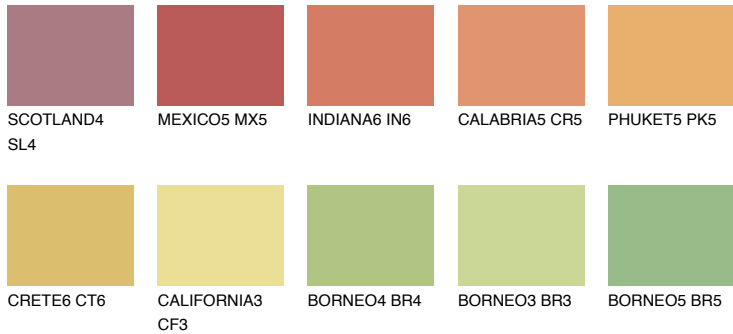

# COLOUR DETAILS

## MADAGASCAR6

**MG6** L\* 46% TSR 49%

### Matching colours

#### COLOURS