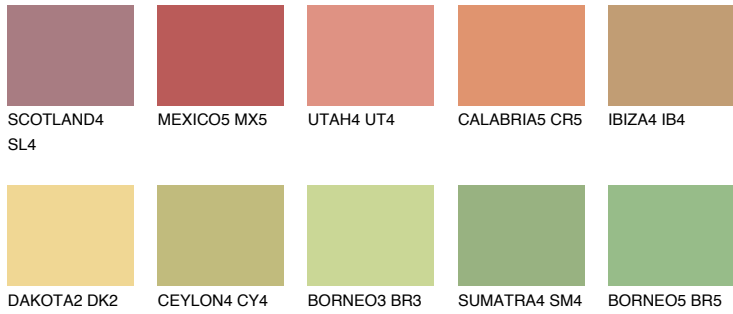

# COLOUR DETAILS

## MADAGASCAR5

**MG5** 51% **TSR 52%**

### Matching colours

#### COLOURS