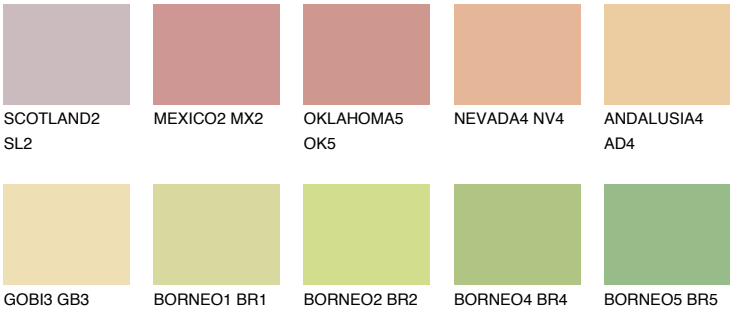

## JAMAICA3 JM3

63% TSR 64%

### Matching colours

#### COLOURS