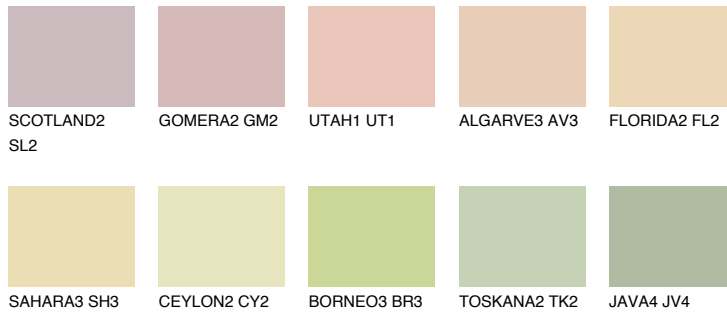

# COLOUR DETAILS

## JAMAICA2 JM2

70% TSR 69%

### Matching colours

#### COLOURS