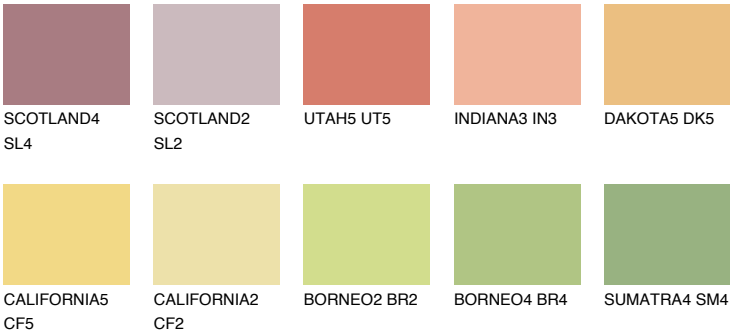

# COLOUR DETAILS

## KALAHARI4 KL4

59% TSR 64%

### Matching colours

#### COLOURS