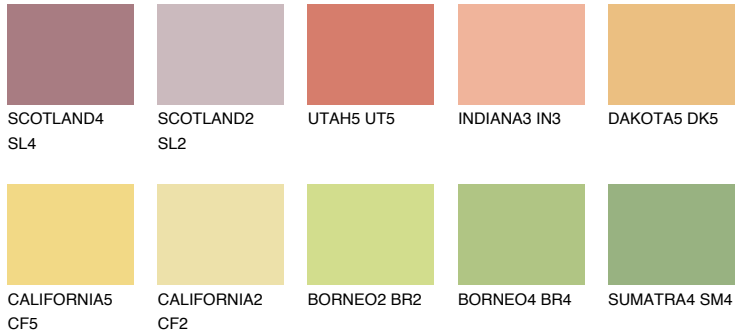

# COLOUR DETAILS

## KALAHARI4 KL4

59% TSR 64%

### Matching colours

#### COLOURS