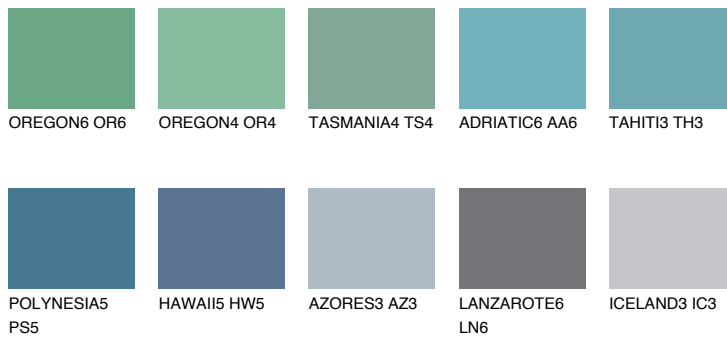

# COLOUR DETAILS

## TAHITI4 TH4

☀ 21%    **TSR** 24%

### Matching colours

#### COLOURS