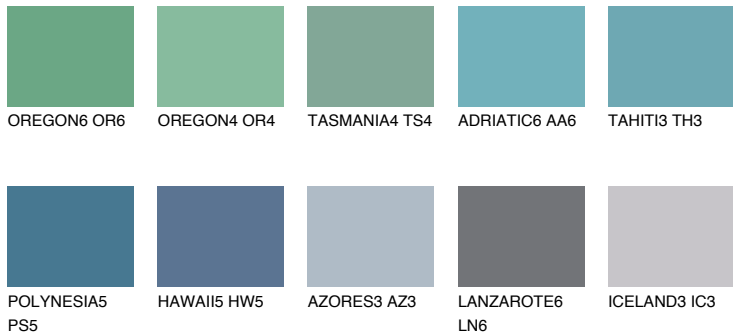

# COLOUR DETAILS

## TAHITI4 TH4

☀ 21%    **TSR** 24%

### Matching colours

#### COLOURS